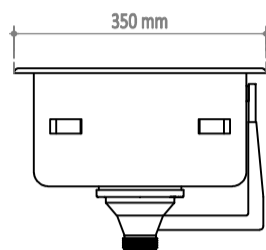

Piletta basket con troppopieno  
Basket drain with overflow

**DIMENSIONI LAVELLO E INFORMAZIONI PER INSTALLAZIONE / SINK DIMENSIONS AND INSTALLATION INFORMATION**

	<b>Scarico / Drain</b>
<b>mm</b>	/
<b>in.</b>	1 1/2 GM

Piletta basket con troppopieno  
Basket drain with overflow

**DIMENSIONI LAVELLO E INFORMAZIONI PER INSTALLAZIONE / SINK DIMENSIONS AND INSTALLATION INFORMATION**

	Scarico / Drain
mm	/
in.	1 1/2 GM