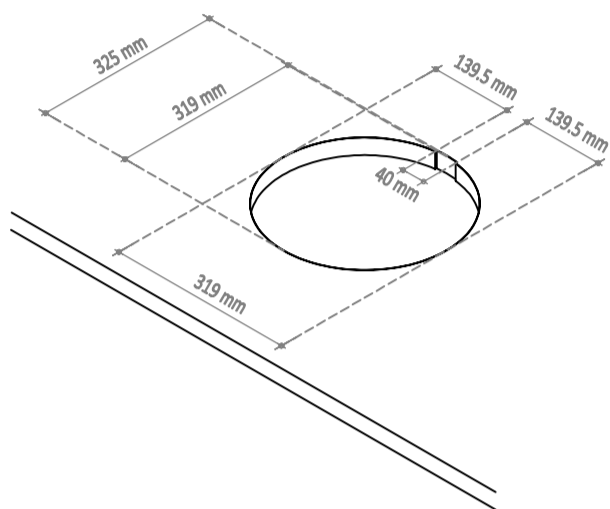

Piletta basket con troppopieno  
Basket drain with overflow

**DIMENSIONI LAVELLO E INFORMAZIONI PER INSTALLAZIONE / SINK DIMENSIONS AND INSTALLATION INFORMATION**

	<b>Scarico / Drain</b>
<b>mm</b>	/
<b>in.</b>	1 1/2 GM

Piletta basket con troppopieno  
Basket drain with overflow

**DIMENSIONI LAVELLO E INFORMAZIONI PER INSTALLAZIONE / SINK DIMENSIONS AND INSTALLATION INFORMATION**

	Scarico / Drain
mm	/
in.	1 1/2 GM