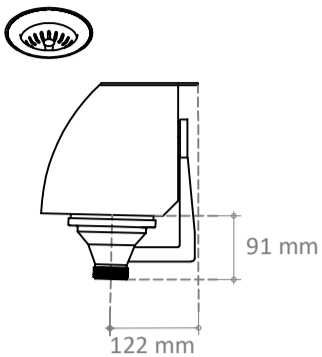

Piletta basket con troppopieno  
Basket drain with overflow

**DIMENSIONI LAVELLO E INFORMAZIONI PER INSTALLAZIONE / SINK DIMENSIONS AND INSTALLATION INFORMATION**

	<b>Scarico / Drain</b>
<b>mm</b>	/
<b>in.</b>	1 1/2 GM

Piletta basket con troppopieno  
Basket drain with overflow

**DIMENSIONI LAVELLO E INFORMAZIONI PER INSTALLAZIONE / SINK DIMENSIONS AND INSTALLATION INFORMATION**

	Scarico / Drain
mm	/
in.	1 1/2 GM