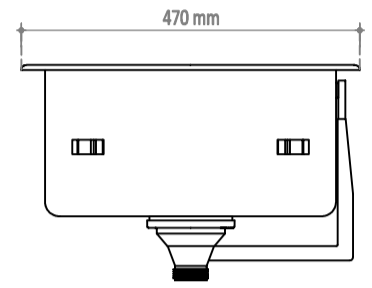

Piletta basket con troppopieno  
Basket drain with overflow

**DIMENSIONI LAVELLO E INFORMAZIONI PER INSTALLAZIONE / SINK DIMENSIONS AND INSTALLATION INFORMATION**

	<b>Scarico / Drain</b>
<b>mm</b>	/
<b>in.</b>	1 1/2 GM

Piletta basket con troppopieno  
Basket drain with overflow

**DIMENSIONI LAVELLO E INFORMAZIONI PER INSTALLAZIONE / SINK DIMENSIONS AND INSTALLATION INFORMATION**

	Scarico / Drain
mm	/
in.	1 1/2 GM