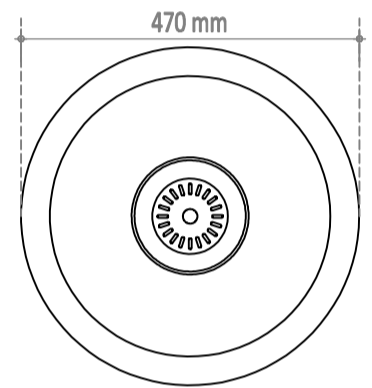

Piletta basket con troppopieno  
Basket drain with overflow

**DIMENSIONI LAVELLO E INFORMAZIONI PER INSTALLAZIONE / SINK DIMENSIONS AND INSTALLATION INFORMATION**

	<b>Scarico / Drain</b>
<b>mm</b>	/
<b>in.</b>	1 1/2 GM

Piletta basket con troppopieno  
Basket drain with overflow

**DIMENSIONI LAVELLO E INFORMAZIONI PER INSTALLAZIONE / SINK DIMENSIONS AND INSTALLATION INFORMATION**

	Scarico / Drain
mm	/
in.	1 1/2 GM