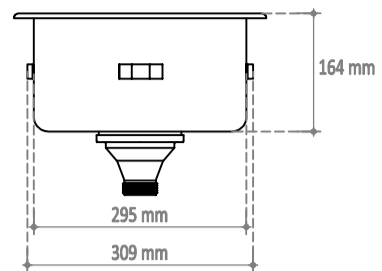

Piletta basket con troppopieno  
Basket drain with overflow

**DIMENSIONI LAVELLO E INFORMAZIONI PER INSTALLAZIONE / SINK DIMENSIONS AND INSTALLATION INFORMATION**

	<b>Scarico / Drain</b>
<b>mm</b>	/
<b>in.</b>	1 1/2 GM

Piletta basket con troppopieno  
Basket drain with overflow

**DIMENSIONI LAVELLO E INFORMAZIONI PER INSTALLAZIONE / SINK DIMENSIONS AND INSTALLATION INFORMATION**

	Scarico / Drain
mm	/
in.	1 1/2 GM