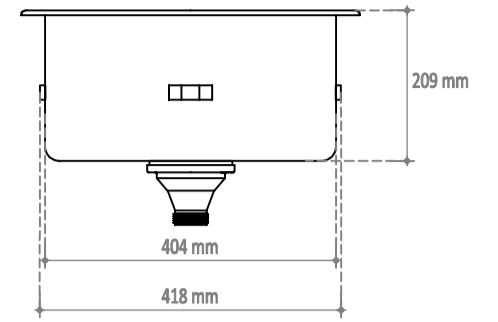

Piletta basket con troppopieno  
Basket drain with overflow

**DIMENSIONI LAVELLO E INFORMAZIONI PER INSTALLAZIONE / SINK DIMENSIONS AND INSTALLATION INFORMATION**

	<b>Scarico / Drain</b>
<b>mm</b>	/
<b>in.</b>	1 1/2 GM

Piletta basket con troppopieno  
Basket drain with overflow

**DIMENSIONI LAVELLO E INFORMAZIONI PER INSTALLAZIONE / SINK DIMENSIONS AND INSTALLATION INFORMATION**

	Scarico / Drain
mm	/
in.	1 1/2 GM