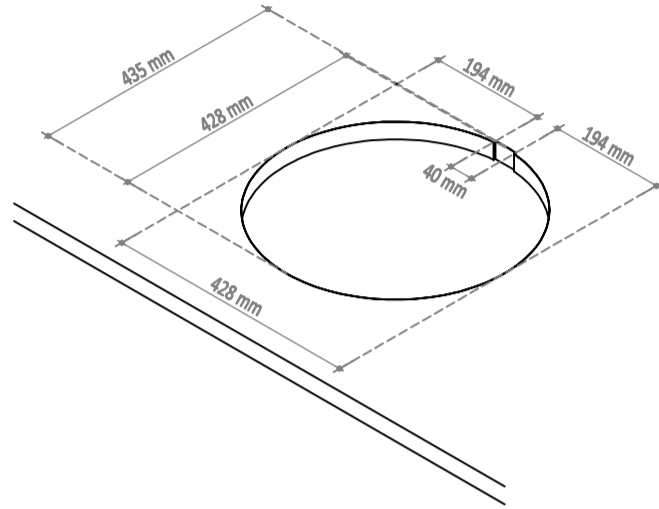

Piletta basket con troppopieno  
Basket drain with overflow

**DIMENSIONI LAVELLO E INFORMAZIONI PER INSTALLAZIONE / SINK DIMENSIONS AND INSTALLATION INFORMATION**

	<b>Scarico / Drain</b>
<b>mm</b>	/
<b>in.</b>	1 1/2 GM

Piletta basket con troppopieno  
Basket drain with overflow

**DIMENSIONI LAVELLO E INFORMAZIONI PER INSTALLAZIONE / SINK DIMENSIONS AND INSTALLATION INFORMATION**

	Scarico / Drain
mm	/
in.	1 1/2 GM