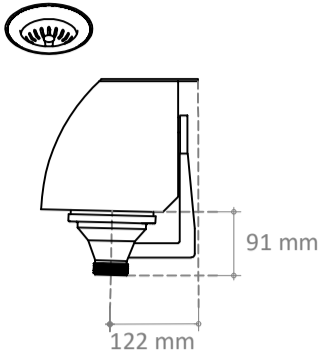

Piletta basket con troppopieno  
Basket drain with overflow

**DIMENSIONI LAVELLO E INFORMAZIONI PER INSTALLAZIONE / SINK DIMENSIONS AND INSTALLATION INFORMATION**

	<b>Scarico / Drain</b>
<b>mm</b>	/
<b>in.</b>	1 1/2 GM

Piletta basket con troppopieno  
Basket drain with overflow

**DIMENSIONI LAVELLO E INFORMAZIONI PER INSTALLAZIONE / SINK DIMENSIONS AND INSTALLATION INFORMATION**

	Scarico / Drain
mm	/
in.	1 1/2 GM